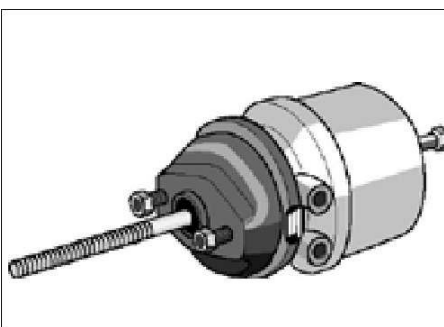

KNORR-BREMSE   
Systèmes pour Véhicules Utilitaires

**CYLINDRE 27/30**

Réf : NCA060653  
II37098

KNORR-BREMSE   
Systèmes pour Véhicules Utilitaires

**CYLINDRE DBLE 24/30 TIGE 227MM**

Réf : NCA021407  
K037970N00