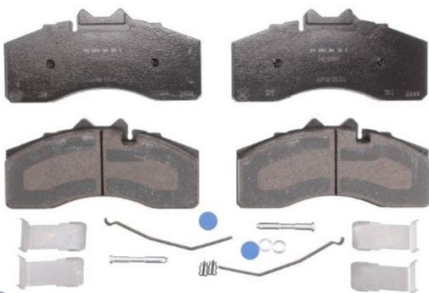

BPW

PLAQUETTE FREIN BPW

Réf : NCA281045
9.801.07.98.0