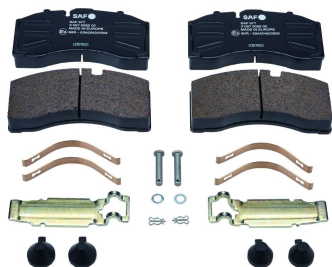

Réf : NCA181181
3057008500