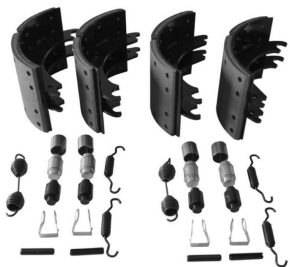

FREINAGE A TAMBOUR MERITOR

**KIT DE MACHOIRES ROR
311X190**

Réf : NCA339937
15206005BS