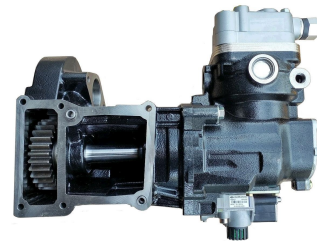

KNORR-BREMSE
Systèmes pour Véhicules Utilitaires

COMPRESSEUR

Réf : NCA280306
K118690N00